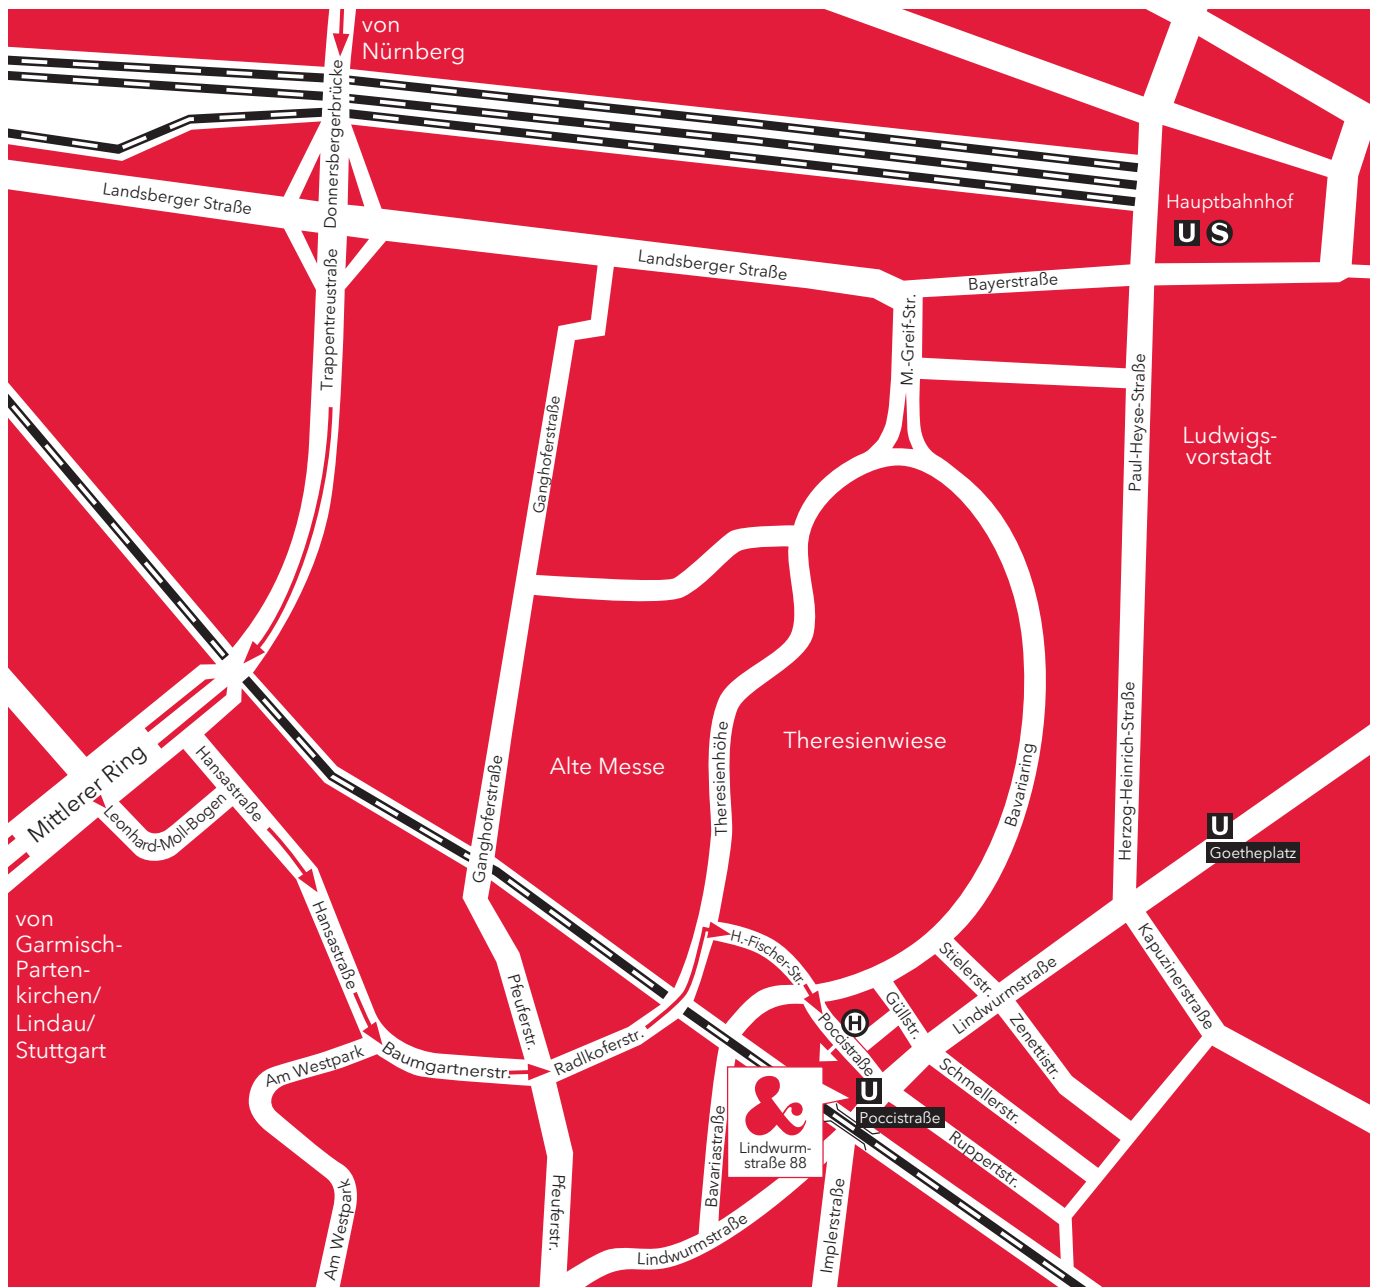

## MIT FLUGZEUG, S- UND U-BAHN

- Ab Flughafen mit S-Bahn S8 oder S1 bis Marienplatz.
- Dort Umstieg zur U-Bahn (U3 Richtung Fürstenried West oder U6 Richtung Klinikum Großhadern).
- Ausstieg Poccistraße (3. Haltestelle). Ausgang in Fahrtrichtung; im Zwischengeschoss rechter Ausgang.
- An der Oberfläche angelangt, sehen Sie hinter sich den Lindwurmhof. Unser Eingang befindet sich an der Lindwurmstraße 88. Von da an folgen Sie unseren Schildern.

### Aus Richtung Lindau:

Sie fahren die A96 bis zum Ende und geradeaus weiter auf die Garmischer Straße (Mittlerer Ring). Halten Sie sich rechts (nicht in den Tunnel). An der ersten Kreuzung biegen Sie rechts in den Leonhard-Moll-Bogen. Folgen Sie nun den Angaben auf der Skizze.

### Aus Richtung Nürnberg:

Am Ende der A9 biegen Sie rechts Richtung Petuelring (BMW-Welt/Olympiapark) ab. Halten Sie sich rechts und biegen Sie nach der BMW-Welt rechts ab, um nach links Richtung Zentrum (Landshuter Allee) zu gelangen. Fahren Sie über die Donnersberger Brücke und in den Tunnel. Im Tunnel halten Sie sich rechts und fahren Richtung Laim aus dem Tunnel. An der Oberfläche biegen Sie links ab und folgen den Angaben auf der Skizze.

### Aus Richtung Garmisch:

Am Ende der A95 fahren Sie am Luise-Kiesselbach-Platz links Richtung Norden auf die Garmischer Straße (Mittlerer Ring). Nach der Auf-/Ausfahrt A96 folgen Sie der Beschreibung „Aus Richtung Lindau“.