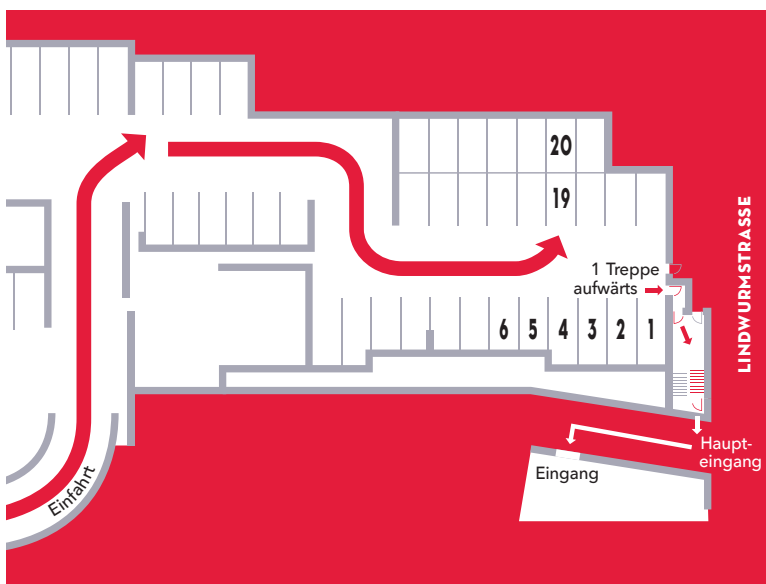

### Aus Richtung Lindau:

Sie fahren die A96 bis zum Ende und geradeaus weiter auf die Garmischer Straße (Mittlerer Ring). Halten Sie sich rechts (nicht in den Tunnel). An der ersten Kreuzung biegen Sie rechts in den Leonhard-Moll-Bogen. Folgen Sie nun den Angaben auf der Skizze.

### Aus Richtung Garmisch:

Am Ende der A95 fahren Sie am Luise-Kiesselbach-Platz links Richtung Norden auf die Garmischer Straße (Mittlerer Ring). Nach der Auf-/Ausfahrt A96 folgen Sie der Beschreibung „Aus Richtung Lindau“.

## DER LINDWURMHOF.

Die Zufahrt zu unserer Tiefgarage befindet sich in der Poccistraße gegenüber einer Bushaltestelle. Die Einfahrt selbst ist dann die zweite Möglichkeit links.

Wächter & Wächter  
 Worldwide Partners  
 Lindwurmstraße 88  
 3. Obergeschoss  
 80337 München  
 Tel. 089-74 72 42-0

## DIE TIEFGARAGE.

Zur Verfügung stehen für Sie die Plätze 19 und 20 (rechts ganz durchfahren). Durch die rechte Tür und eine Treppe hinauf - so gelangen Sie ins Freie und zu unserem Eingang.