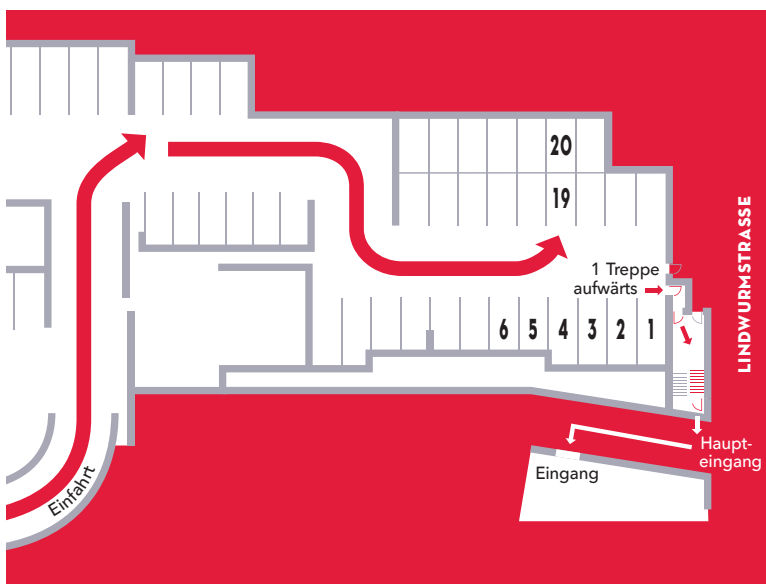

Aus Richtung Lindau:

Sie fahren die A96 bis zum Ende und geradeaus weiter auf die Garmischer Straße (Mittlerer Ring). Halten Sie sich rechts (nicht in den Tunnel). An der ersten Kreuzung biegen Sie rechts in den Leonhard-Moll-Bogen. Folgen Sie nun den Angaben auf der Skizze.

Aus Richtung Garmisch:

Am Ende der A95 fahren Sie am Luise-Kiesselbach-Platz links Richtung Norden auf die Garmischer Straße (Mittlerer Ring). Nach der Auf-/Ausfahrt A96 folgen Sie der Beschreibung „Aus Richtung Lindau“.

DER LINDWURMHOF.

Die Zufahrt zu unserer Tiefgarage befindet sich in der Poccistraße gegenüber einer Bushaltestelle. Die Einfahrt selbst ist dann die zweite Möglichkeit links.

Wächter & Wächter
 Worldwide Partners
 Lindwurmstraße 88
 3. Obergeschoss
 80337 München
 Tel. 089-74 72 42-0

DIE TIEFGARAGE.

Zur Verfügung stehen für Sie die Plätze 19 und 20 (rechts ganz durchfahren). Durch die rechte Tür und eine Treppe hinauf - so gelangen Sie ins Freie und zu unserem Eingang.