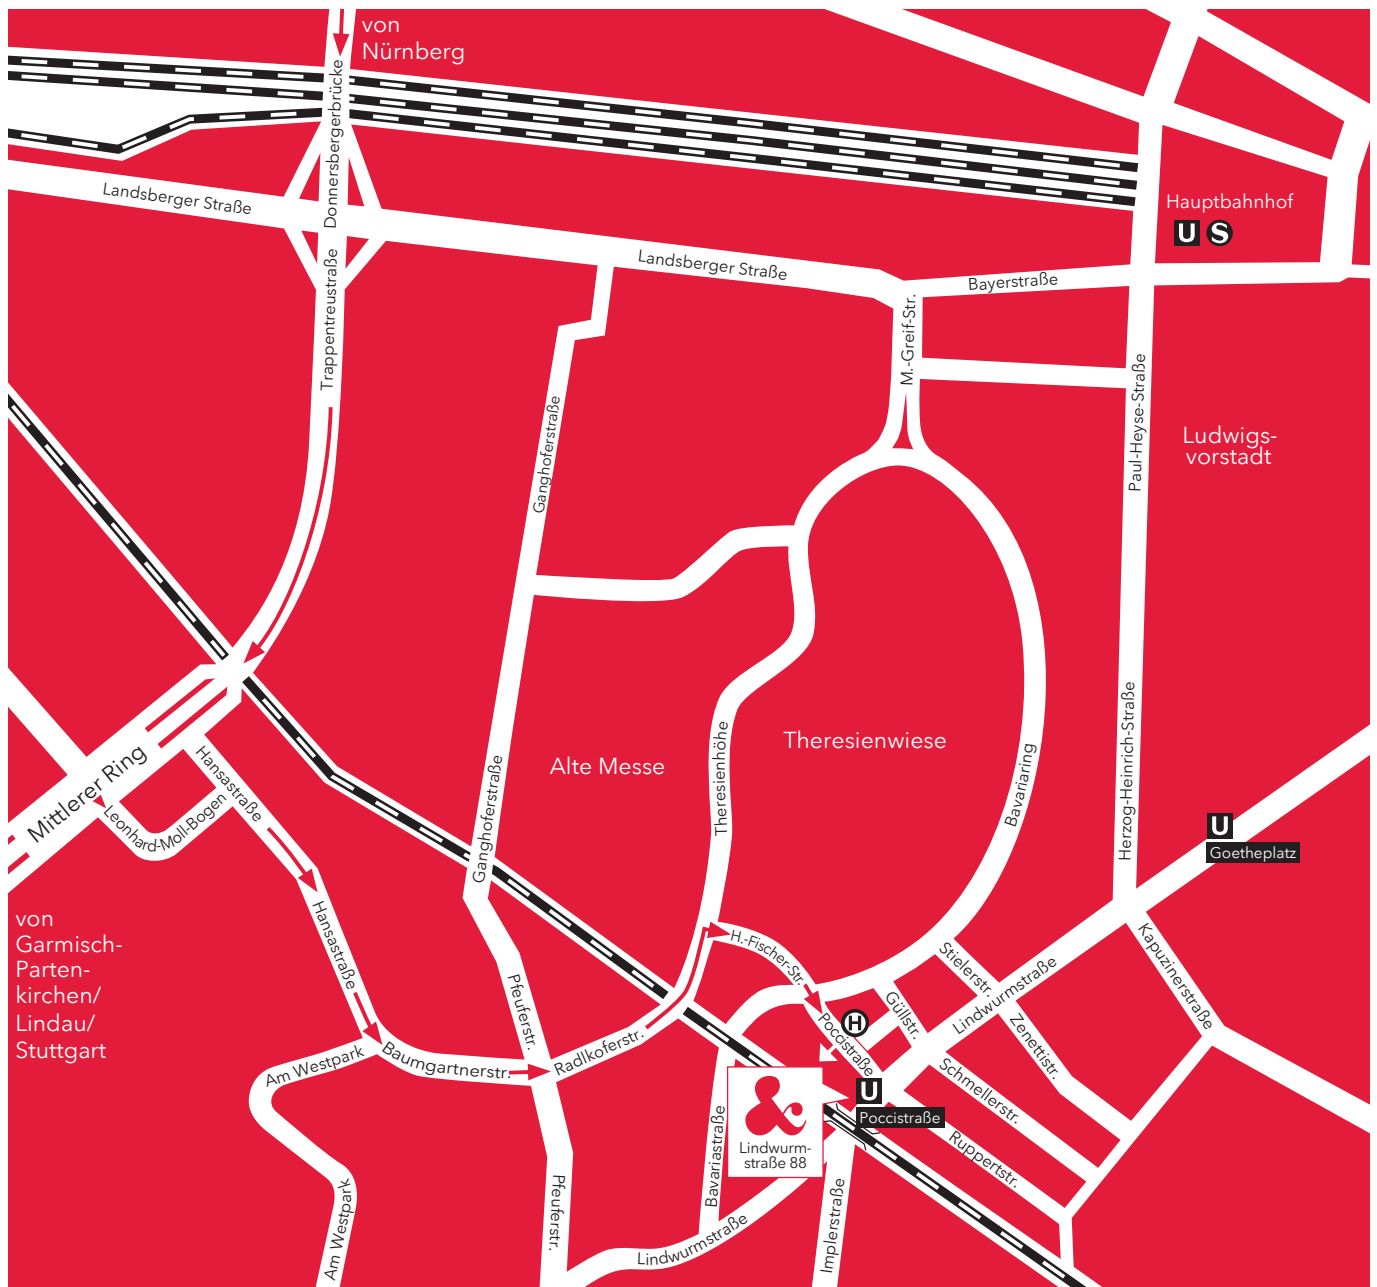

SO KOMMEN SIE AM SCHNELLSTEN ZU WÄCHTER & WÄCHTER:

MIT FLUGZEUG, S- UND U-BAHN

- Ab Flughafen mit S-Bahn S8 oder S1 bis Marienplatz.
- Dort Umstieg zur U-Bahn (U3 Richtung Fürstenried West oder U6 Richtung Klinikum Großhadern).
- Ausstieg Poccistraße (3. Haltestelle). Ausgang in Fahrtrichtung; im Zwischengeschoss rechter Ausgang.
- An der Oberfläche angelangt, sehen Sie hinter sich den Lindwurmhof. Unser Eingang befindet sich an der Lindwurmstraße 88. Von da an folgen Sie unseren Schildern.

Aus Richtung Lindau:

Sie fahren die A96 bis zum Ende und geradeaus weiter auf die Garmischer Straße (Mittlerer Ring). Halten Sie sich rechts (nicht in den Tunnel). An der ersten Kreuzung biegen Sie rechts in den Leonhard-Moll-Bogen. Folgen Sie nun den Angaben auf der Skizze.

Aus Richtung Nürnberg:

Am Ende der A9 biegen Sie rechts Richtung Petuelring (BMW-Welt/Olympiapark) ab. Halten Sie sich rechts und biegen Sie nach der BMW-Welt rechts ab, um nach links Richtung Zentrum (Landshuter Allee) zu gelangen. Fahren Sie über die Donnersberger Brücke und in den Tunnel. Im Tunnel halten Sie sich rechts und fahren Richtung Laim aus dem Tunnel. An der Oberfläche biegen Sie links ab und folgen den Angaben auf der Skizze.

Aus Richtung Garmisch:

Am Ende der A95 fahren Sie am Luise-Kiesselbach-Platz links Richtung Norden auf die Garmischer Straße (Mittlerer Ring). Nach der Auf-/Ausfahrt A96 folgen Sie der Beschreibung „Aus Richtung Lindau“.